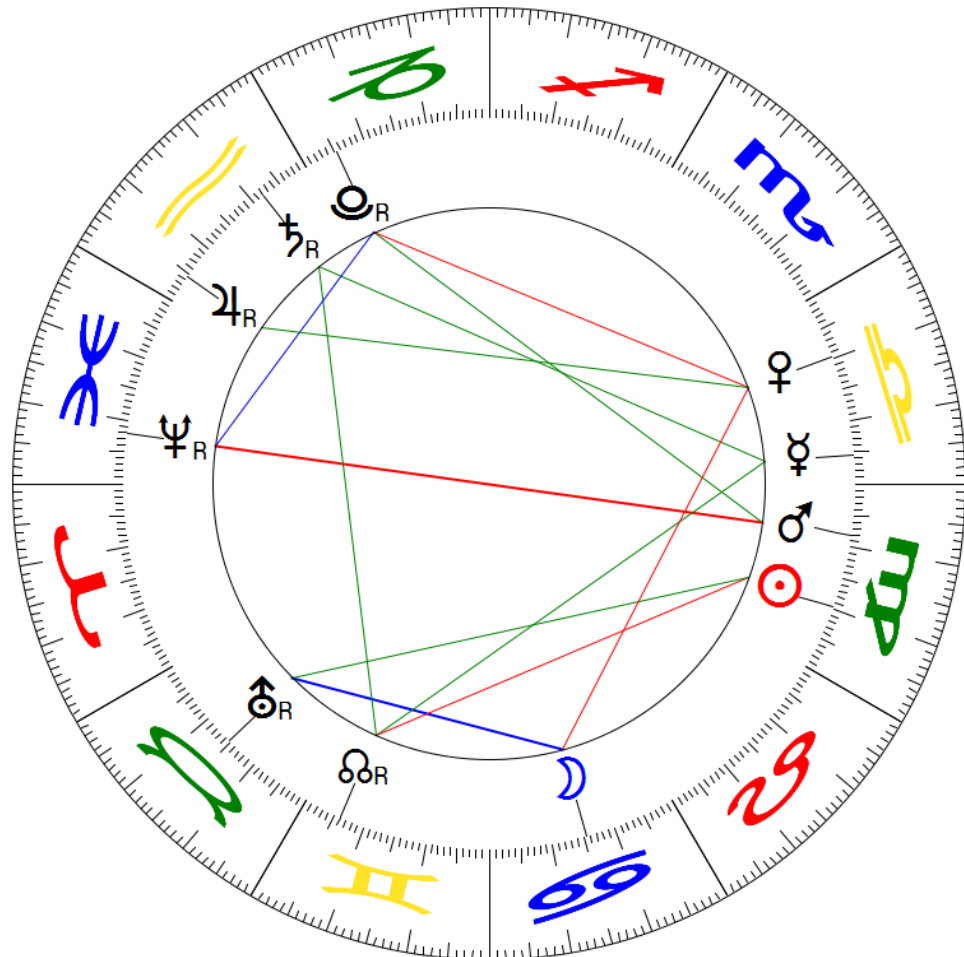

Bericht für den Monat Oktober – von Olaf Staudt

In der ersten Oktober-Hälfte bewegen sich Sonne und Mars in Konjunktion, wobei am 6. zusätzlich ein Neumond fällig ist (Abbildung). An den Tagen um den 9./10. gesellt sich Merkur zu Sonne und Mars hinzu. Im weiteren Verlauf des Monats bilden Sonne und Mars ein Quadrat zu Pluto, mit einem exakten Mars/Pluto-Quadrat am 22.

Vor dem aktuellen Hintergrund liegt es außerdem nahe, einen Bezug zur Corona-Pandemie herzustellen. Wie im Artikel "Die Corona-Pandemie im Spiegel des Menschheitshoroskops" in der Ausgabe [Mai/Juni 2020](#) beschrieben, bildet der progressive Mars im Ära-Horoskop derzeit ein exaktes Quadrat zum Neumond. Mars symbolisiert in diesem Zusammenhang den Ausnahmezustand, in dem sich die Menschheit seit Ausbruch der Pandemie befindet und den Kampf gegen den unsichtbaren Gegner. Dass wir die gleiche Kombination von Sonne und Mars nun im Transit erleben, könnte ein Hinweis auf eine erneute Verschärfung der Krise sein. Dies legt auch die nun wieder kältere Jahreszeit nahe.

Als positive Entsprechung der Mars-Energie steigen Tatkraft und Entschlossenheit, wobei der Blick nun wieder verstärkt auf die Zukunft gerichtet wird. Dies gilt vor allem für die Zeit vom 6. bis 18. Oktober, wenn gleich vier Planeten direktläufig werden (Pluto, Saturn, Jupiter und Merkur). Möglicherweise werden wichtige Projekte beschlossen oder auf den Weg gebracht. An den Finanzmärkten kann es zu einer wichtigen Trendwende kommen.

Spannungsgeladen und anfällig für Krisen sind insbesondere folgende Zeiten:

- Tage um den 11. (SO = MA/SA)
- Tage vom 19. bis 23. (Vollmond, Mars Quadrat Pluto, SOWI = VE = MA/SA)
- Tage um den 29./30. (Sonne im Quadrat zu Saturn und in der Achse MA/UR)